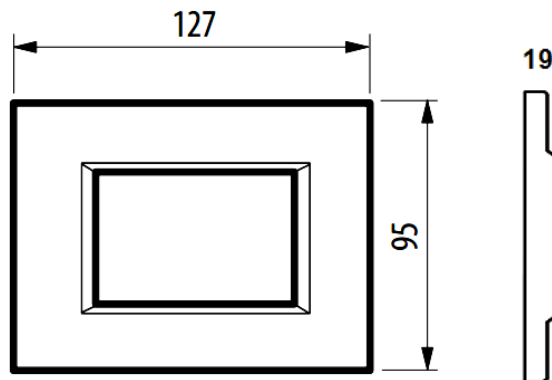

HA4803BM

Placa lacada

bticino

Código Bticino

HA4803BM

Descripción

Placa lacada rectangular de color azul Meissen con 3 módulos.

Línea Bticino

Axolute.

Material

Lacados

Dimensiones (mm)

Diagrama de montaje