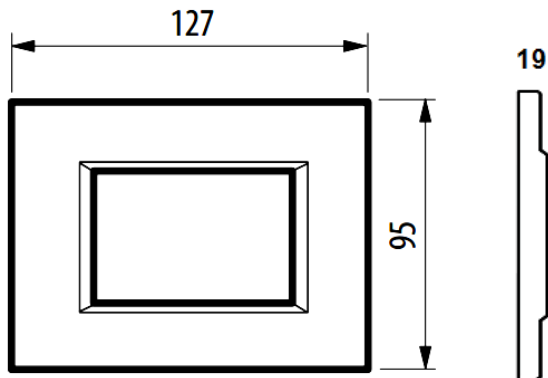

HA4803XC

Placa de aluminio

bticino

Código Bticino

HA4803XC

Descripción

Placa de aluminio rectangular de color aluminio pulido con 3 módulos.

Línea Bticino

Axolute.

Material

Aluminio

Dimensiones (mm)

Diagrama de montaje