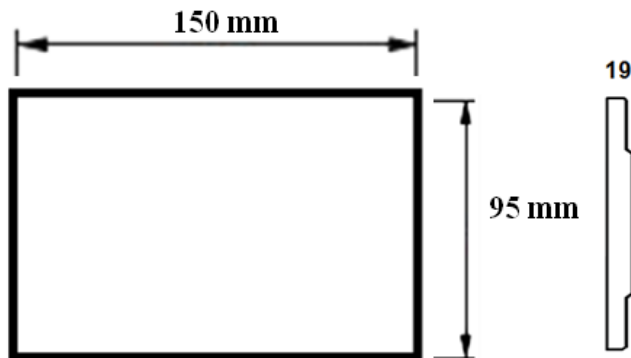

HA4804NX

Placa de aluminio

bticino

Código Bticino

HA4804NX

Descripción

Placa de aluminio rectangular de color titanio satinado con 4 módulos.

Línea Bticino

Axolute.

Material

Aluminio

Dimensiones (mm)

Diagrama de montaje